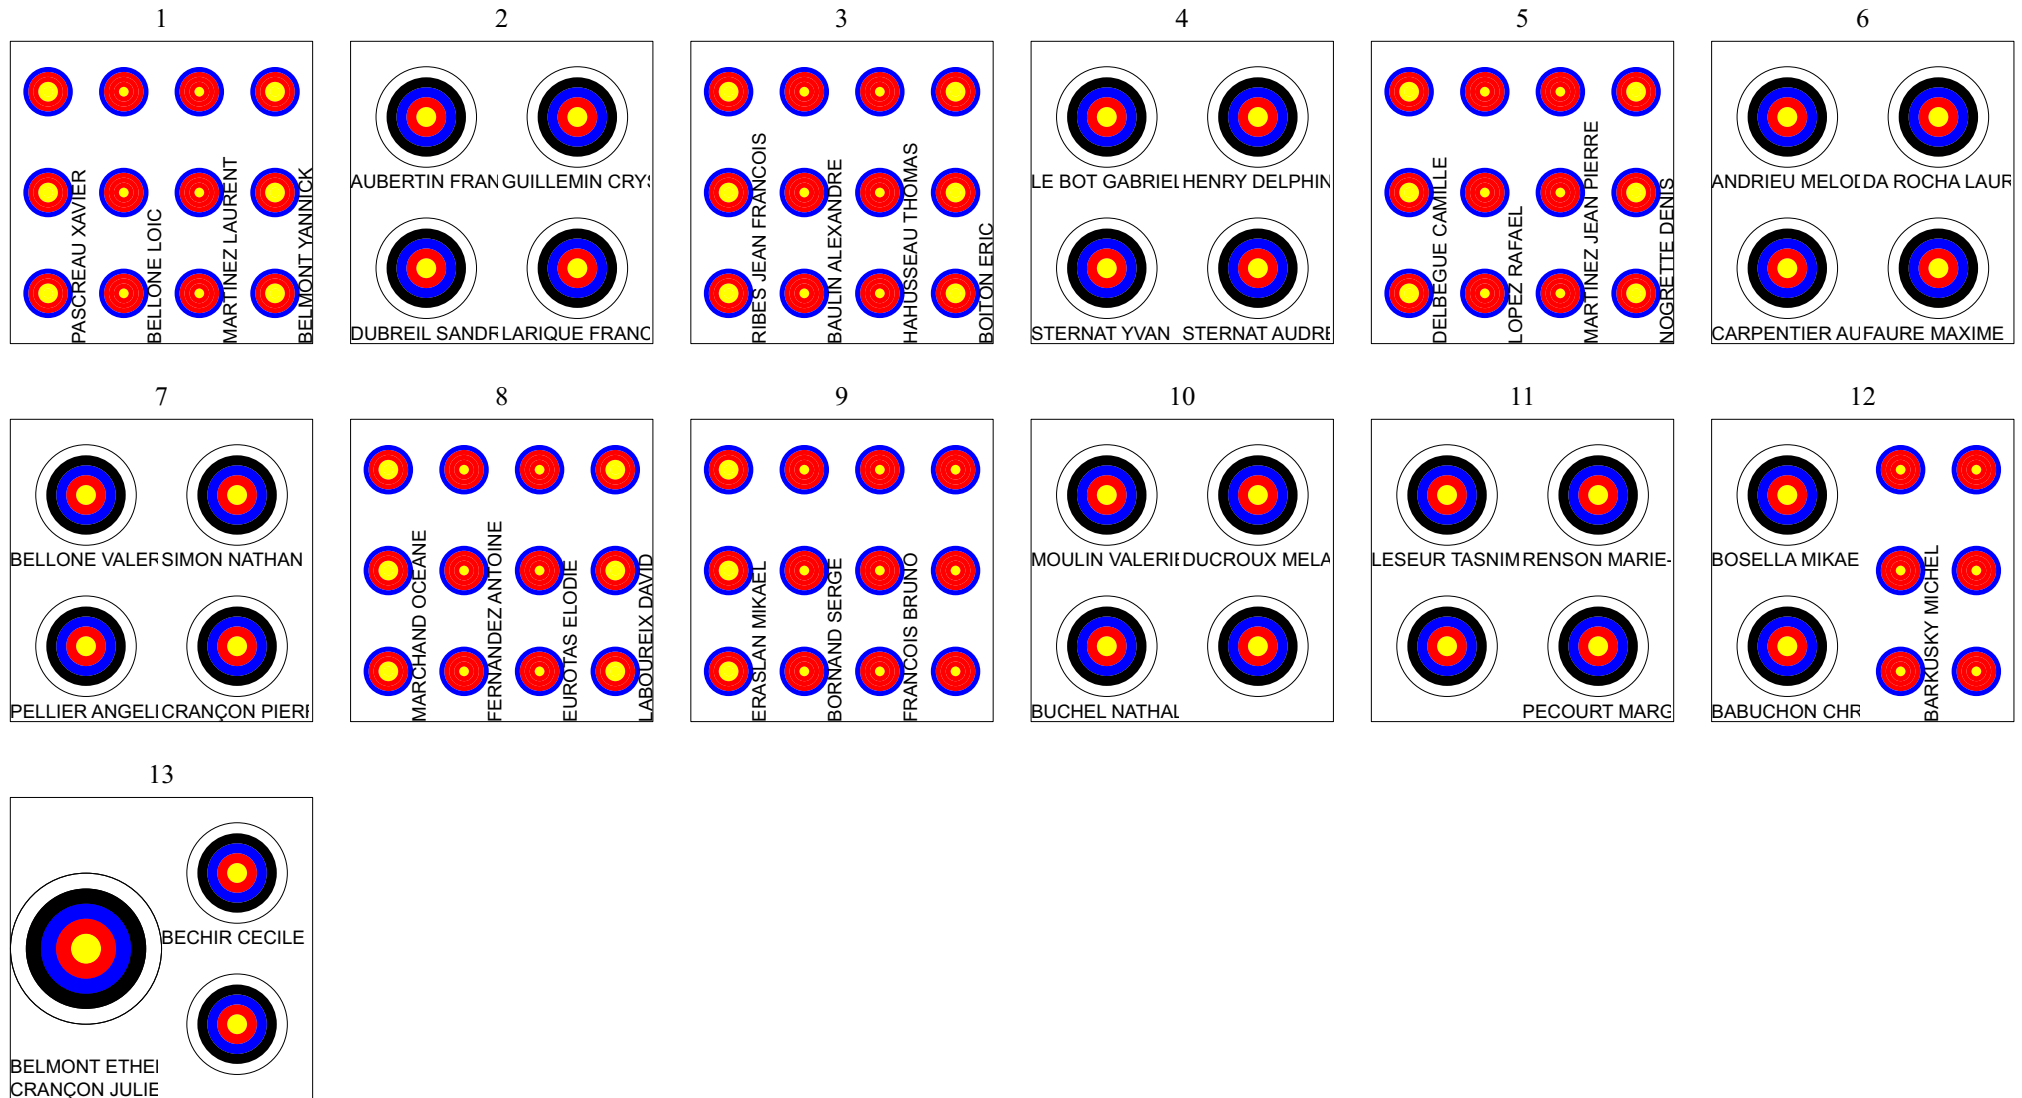

12

GILOUX FREDEFSEGONDI ODILE
 PODGORSKI ETI BAILLY DAN

13

TASSIN JEAN-FRANTIGNY STEPH
 BABUCHON CEL

MASSY du 11/11/2017 au 12/11/2017

Départ N° 2

MASSY du 11/11/2017 au 12/11/2017

Départ N° 3