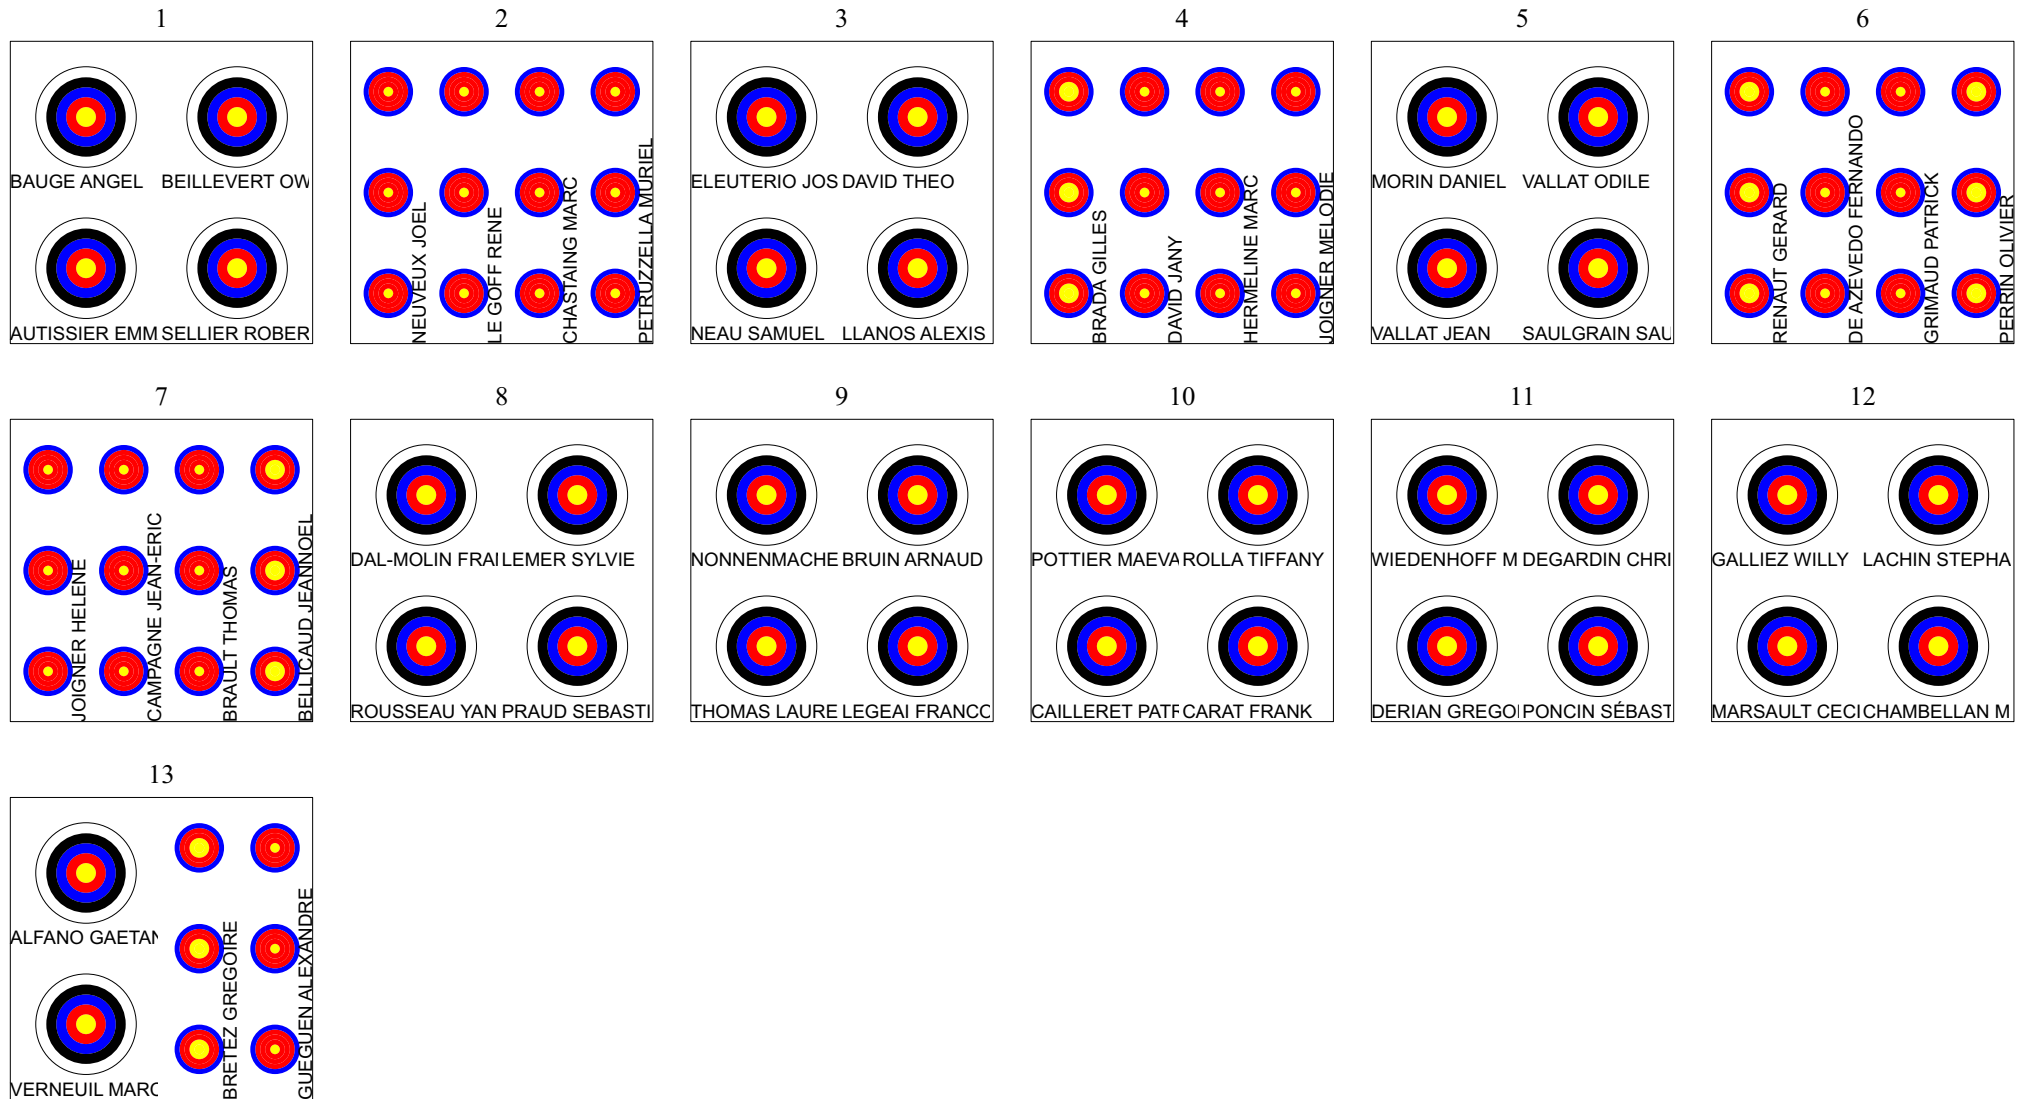

MASSY du 11/11/2017 au 12/11/2017

Départ N° 1

1

BOULAY MICHEL DUONG ANH DUI
 BIOUT NATHALIE POIRIER JEAN L

2

DEVAVRY NATHALIE
 MAILLART LAURENCE
 LOPEZ PIERRE
 GOUY ALINE

3

DUONG ANNE DELANEAU ADRI
 DELANEAU JEAN LOK BRIAN

12

GILOUX FREDEFSEGONDI ODILE
 PODGORSKI ETI BAILLY DAN

13

TASSIN JEAN-FRANTIGNY STEPH
 BABUCHON CEL

MASSY du 11/11/2017 au 12/11/2017

Départ N° 2

MASSY du 11/11/2017 au 12/11/2017

Départ N° 3